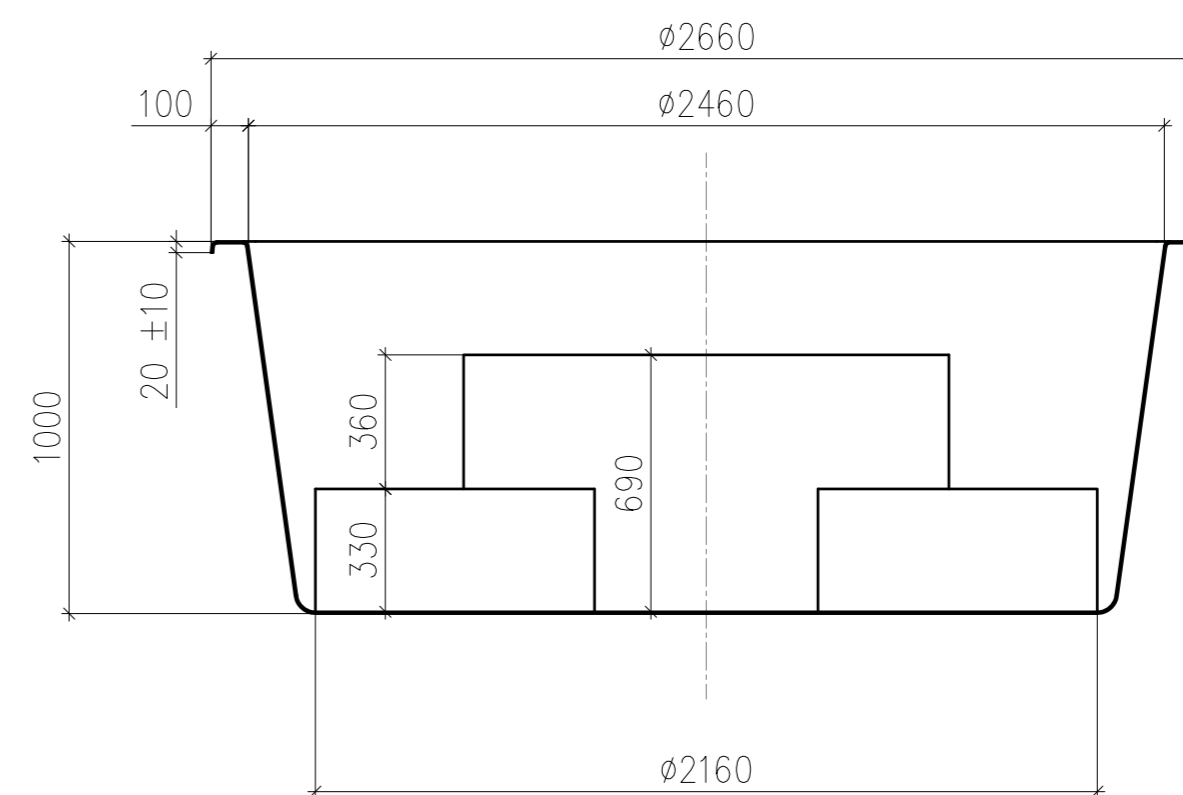

Bug A

Bug Б

Диаметр бассейна меняется в результате обрезки края бассейна по периметру /50... 70/мм.

Технические данные

Диаметр 2660
 Глубина 1000
 Толщина стенок 3–6 мм
 Площадь зеркала воды ... 4,75 кв.м
 Объем чаши 4,7 ±0,1 куб.м
 Объем воды 4,2 ±0,1 куб.м
 Периметр по внутренней
 грани борта 7,72 м
 Масса нетто 161,5 ±20кг.