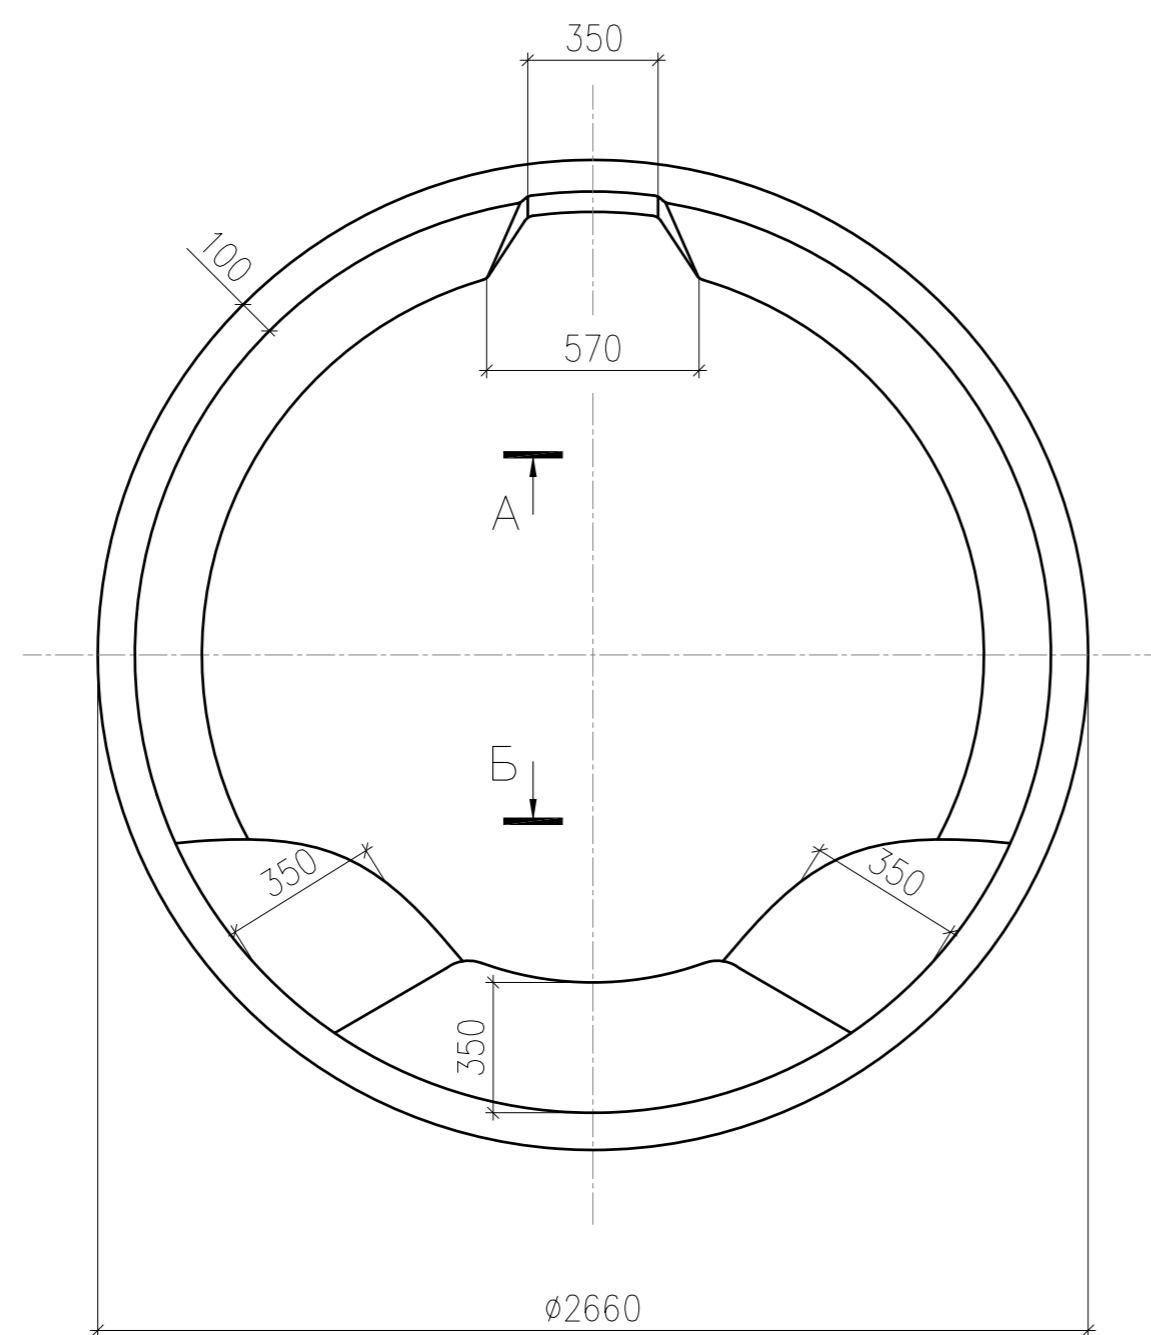

Bug A

Bug Б

Диаметр бассейна меняется в результате обрезки края бассейна по периметру /50... 70/мм.

Технические данные

Диаметр 2660
 Глубина 1000
 Толщина стенок 3–6 мм
 Площадь зеркала воды ... 4,75 кв.м
 Объем чаши 4,7 ±0,1 куб.м
 Объем воды 4,2 ±0,1 куб.м
 Периметр по внутренней
 грани борта 7,72 м
 Масса нетто 161,5 ±20кг.