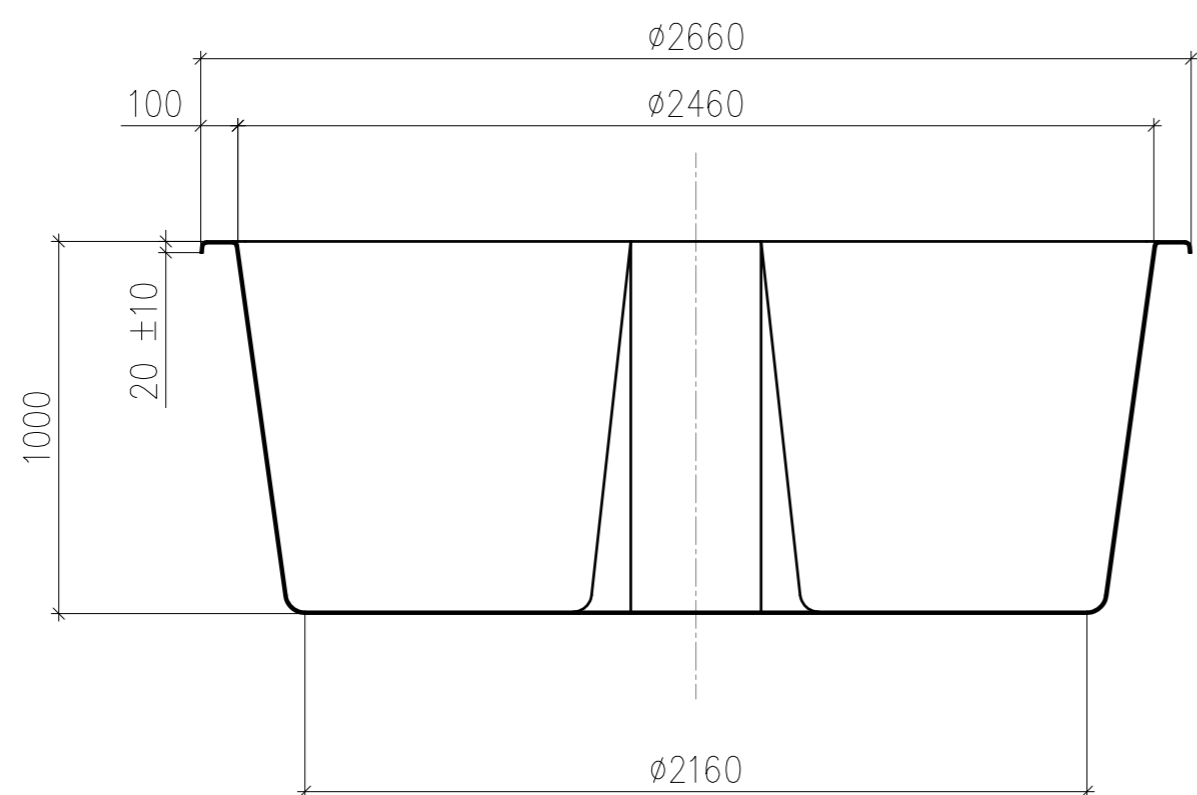

Bug A

Bug Б

Диаметр бассейна меняется в результате обрезки края бассейна по периметру /50... 70/мм.

Технические данные

Диаметр 2660
 Глубина 1000
 Толщина стенок 3–6 мм
 Площадь зеркала воды ... 4,75 кв.м
 Объем чаши 4,7 ±0,1 куб.м
 Объем воды 4,2 ±0,1 куб.м
 Периметр по внутренней
 грани борта 7,72 м
 Масса нетто 161,5 ±20кг.